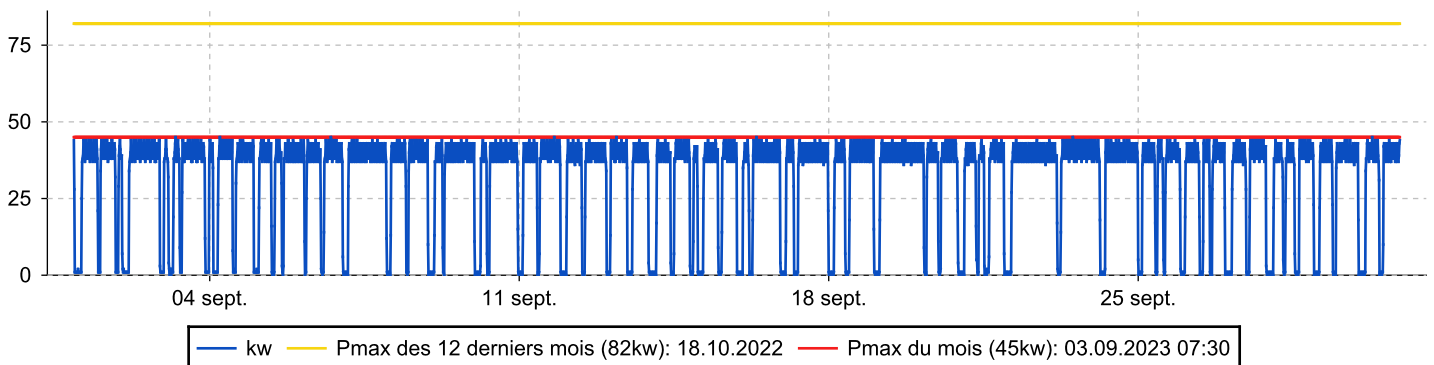

Courbe de charge du mois (kW)

Information:
La Puissance: exprimée en kW (kilowatt) est la force instantanée soutirée au réseau de distribution.
L'Energie: exprimée en kWh (kilowattheure) est une notion de quantité de puissance dans un laps de temps d'une heure.