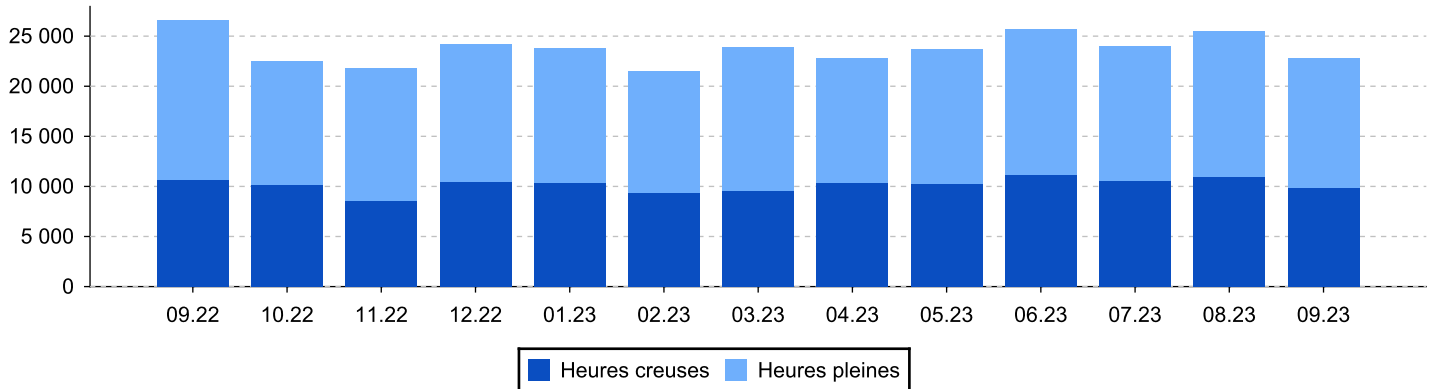

groupe e

Votre consommation d'électricité

Période: 01.09.2023 - 30.09.2023

GAME Groupement d'Adduction d'Eau Le Mouret et Environs > FR > 1724 Le Mouret > Intra-Ché 50a - Station de pompage Le Mouret

Point de mesure: CH1006301234500000000000000000737

Evolution de la consommation actuelle (kWh)

Tableau des consommations (kWh)

	2021		2022		2023
Janvier	22 564	↑	22 709	↑	23 732
Février	21 365	↑	22 166	↓	21 502
Mars	24 131	↓	23 998	↓	23 928
Avril	22 758	↑	24 931	↓	22 803
Mai	27 250	↑	28 217	↓	23 754
Juin	28 261	↑	29 386	↓	25 688
Juillet	25 897	↑	31 883	↓	23 952
Août	23 784	↑	29 762	↓	25 496
Septembre	25 101	↑	26 628	↓	22 790
Octobre	28 522	↓	22 510		
Novembre	25 867	↓	21 798		
Décembre	25 845	↓	24 191		
Total (kWh)	301 346	↑	308 180